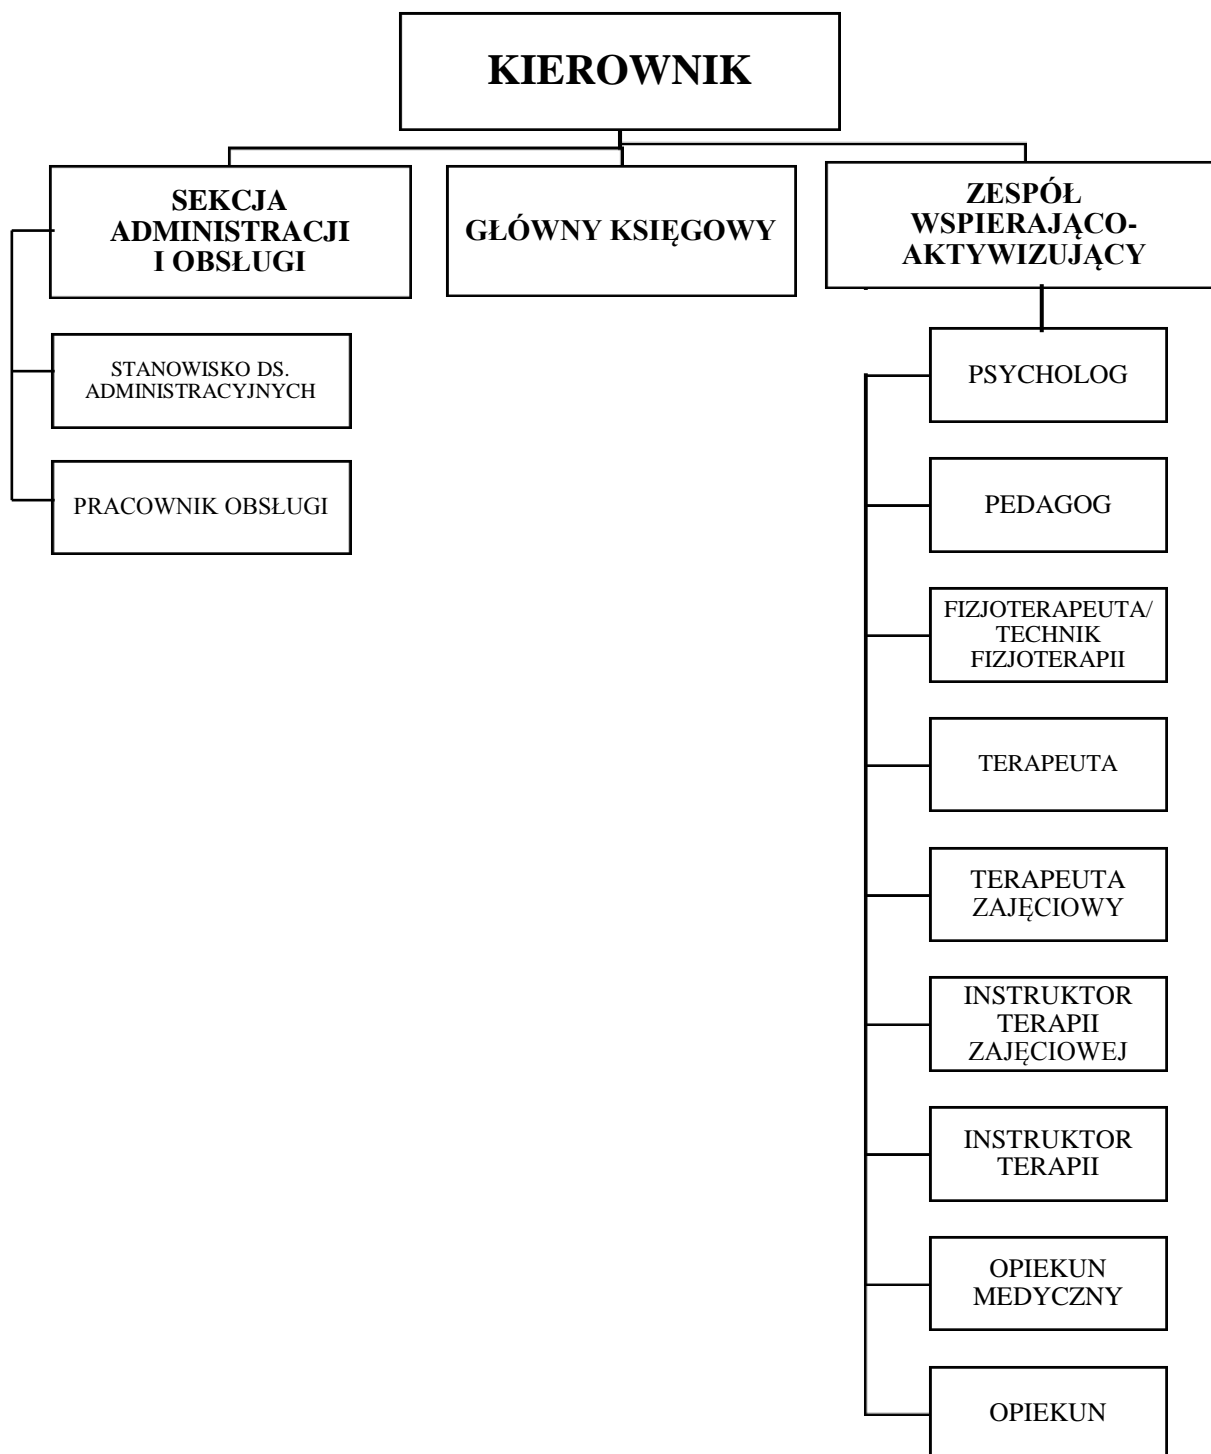

## SCHEMAT ORGANIZACYJNY ŚRODOWISKOWEGO DOMU SAMOPOMOCY W INOWROCŁAWIU

Opracowała:  
Inowrocław, 20 lipca 2021 r. Bogusława Bobola  
(miejscowość, data i podpis)